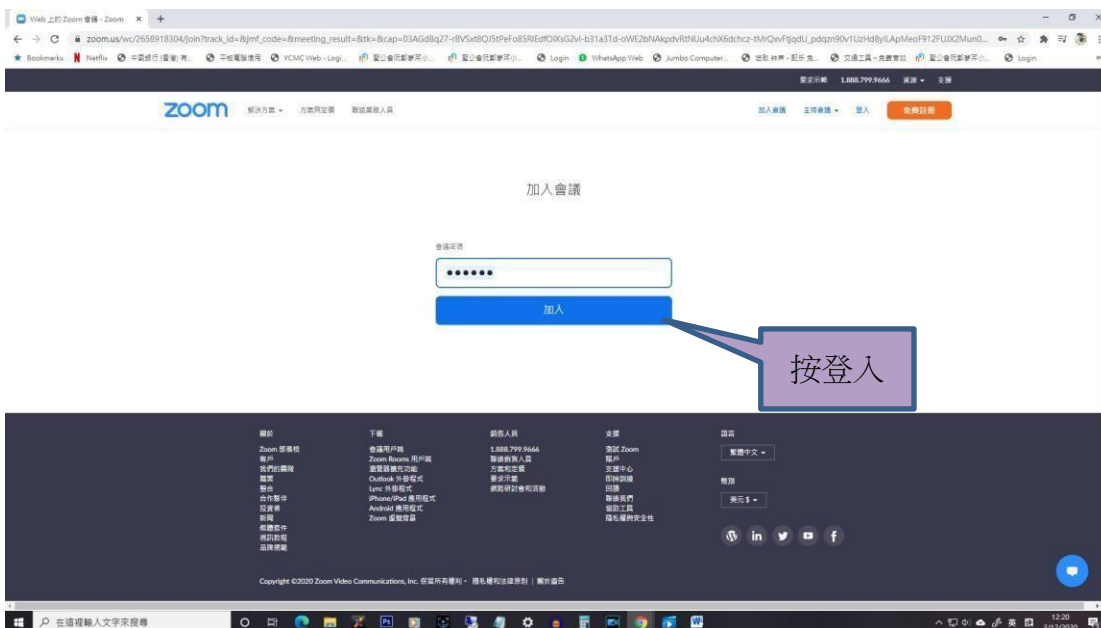

方法二

1. 利用 chrome 登入 於網頁欄輸入 <https://zoom.us/>

2. 進入網頁後步驟

會出現驗證圖示,只需點選關聯圖片

或會進入等候室，等候老師批准進入課堂

方法三

重新安裝 ZOOM 軟件

以上方法均適用於任何應用工具