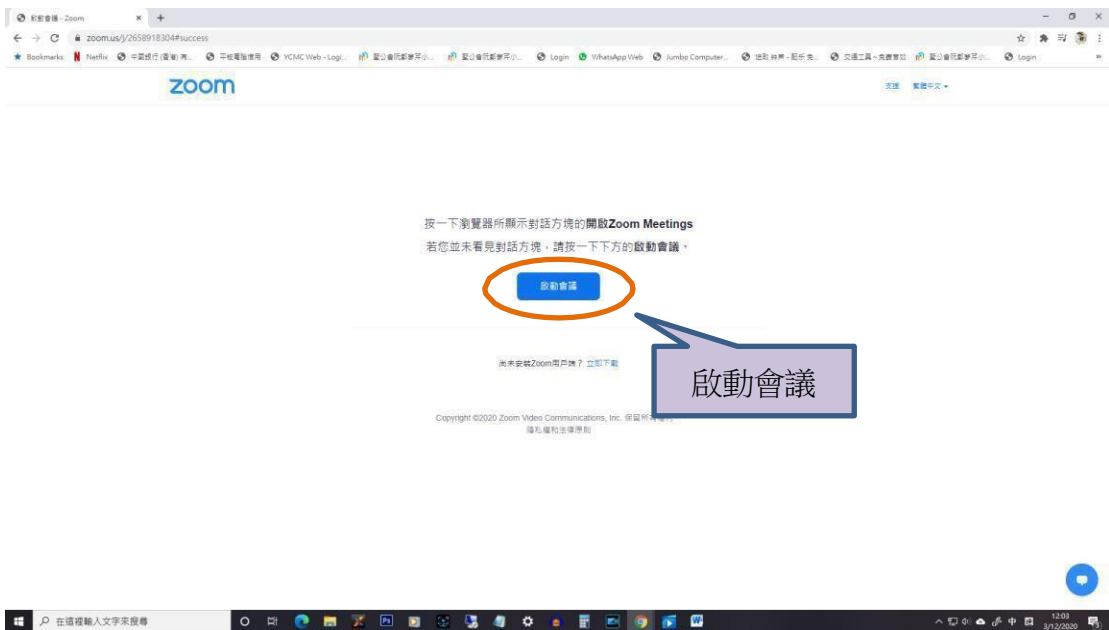

小組	ZOOM ID	ZOOM 連結	密碼
陳敏儀主任	265 891 8525	https://zoom.us/join/2658918525	請參閱捷家通
鄧翠萍老師	265 891 8526	https://zoom.us/join/2658918526	請參閱捷家通
呂皓天老師	265 891 8527	https://zoom.us/join/2658918527	請參閱捷家通

小組	ZOOM ID	ZOOM 連結	密碼
張鳳珠	265 891 8528	https://zoom.us/join/2658918528	請參閱捷家通
何穎妍	265 891 8529	https://zoom.us/join/2658918529	請參閱捷家通

方法二

1. 利用 chrome 登入 於網頁欄輸入 <https://zoom.us/>

2. 進入網頁後步驟

會出現驗證圖示,只需點選關聯圖片

或會進入等候室，等候老師批准進入課堂

方法三

重新安裝 ZOOM 軟件

以上方法均適用於任何應用工具