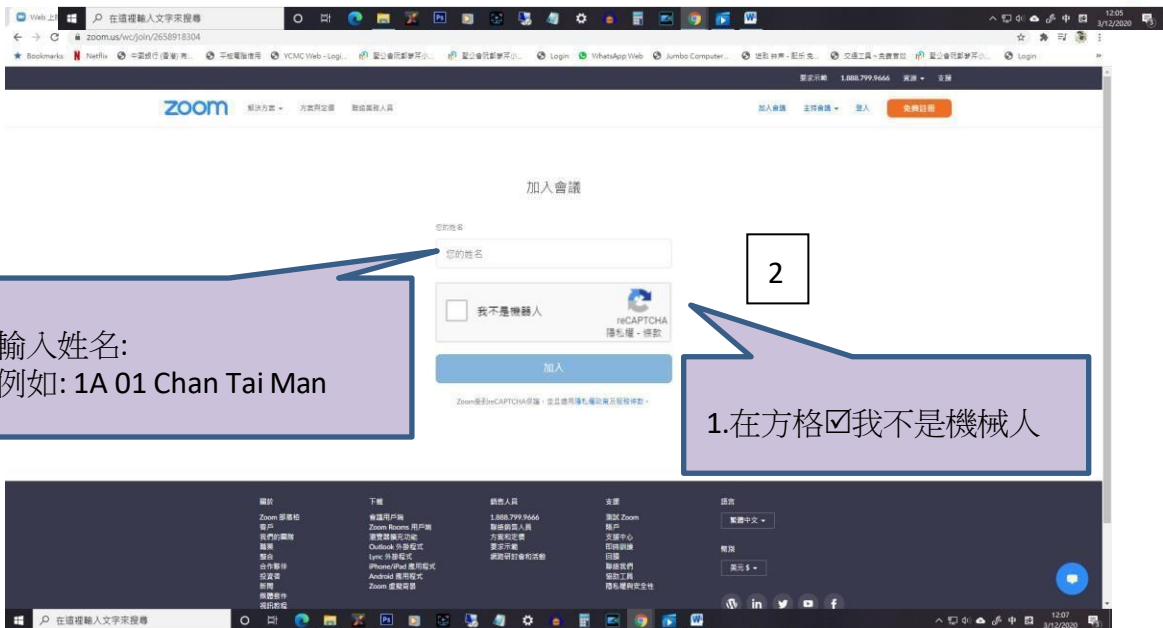

方法二

1. 利用 chrome 登入 於網頁欄輸入 <https://zoom.us/>

2. 進入網頁後步驟

會出現驗證圖示,只需點選關聯圖片

或會進入等候室，等候老師批准進入課堂

方法三

重新安裝 ZOOM 軟件

以上方法均適用於任何應用工具