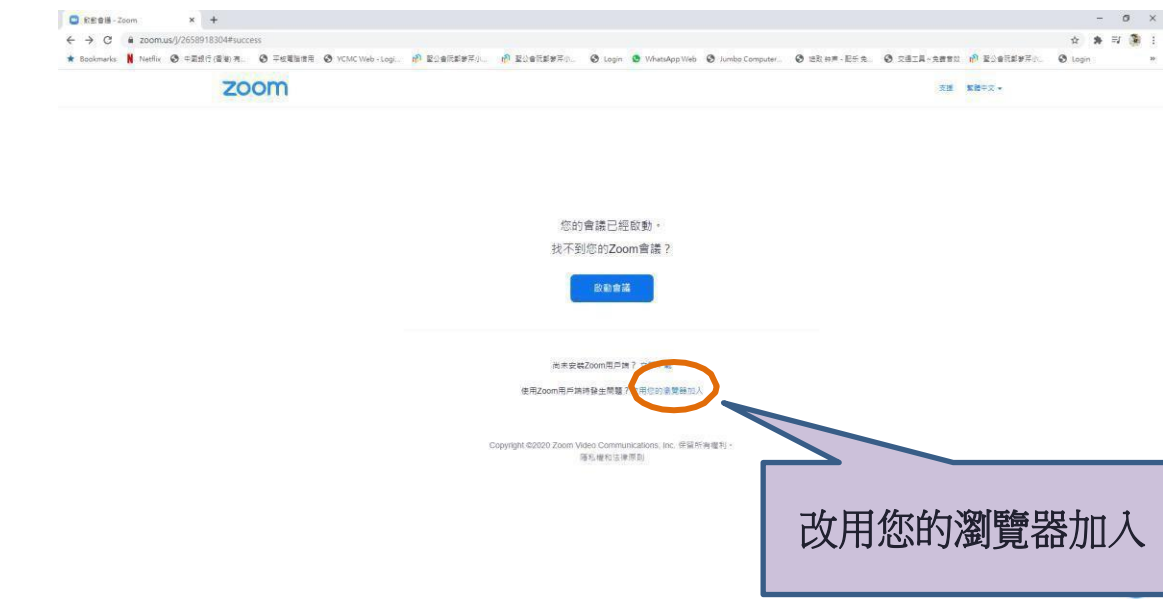

方法二

1. 利用 chrome 登入 於網頁欄輸入 <https://zoom.us/>

2. 進入網頁後步驟

會出現驗證圖示,只需點選關聯圖片

或會進入等候室，等候老師批准進入課堂

方法三

重新安裝 ZOOM 軟件

以上方法均適用於任何應用工具