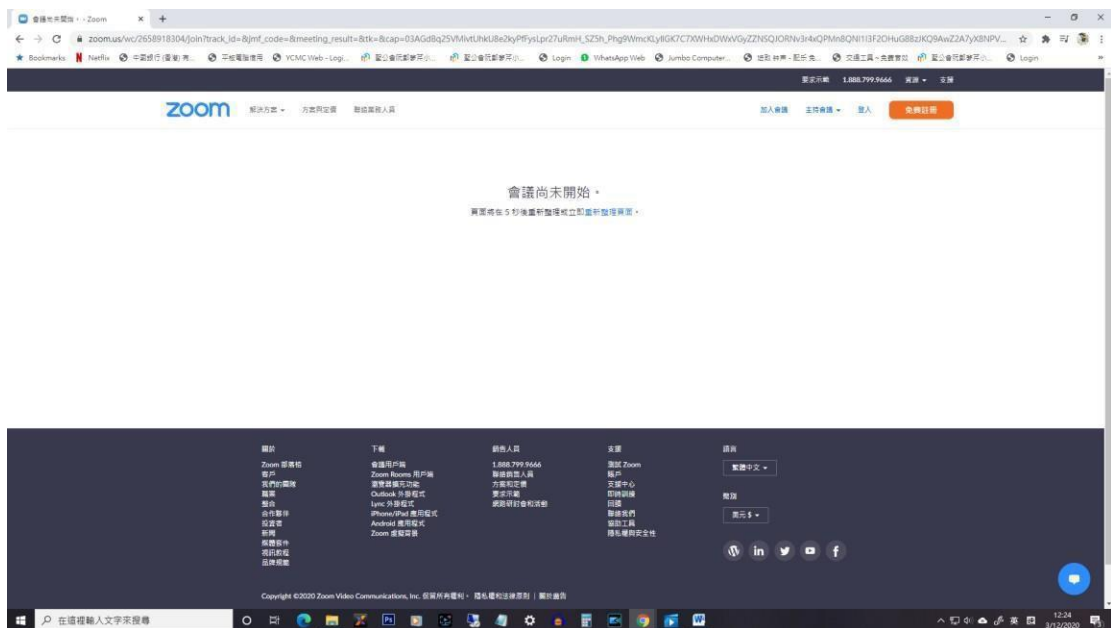

方法二

1. 利用 chrome 登入 於網頁欄輸入 <https://zoom.us/>

2. 進入網頁後步驟

會出現驗證圖示,只需點選關聯圖片

或會進入等候室，等候老師批准進入課堂

方法三

重新安裝 ZOOM 軟件

以上方法均適用於任何應用工具