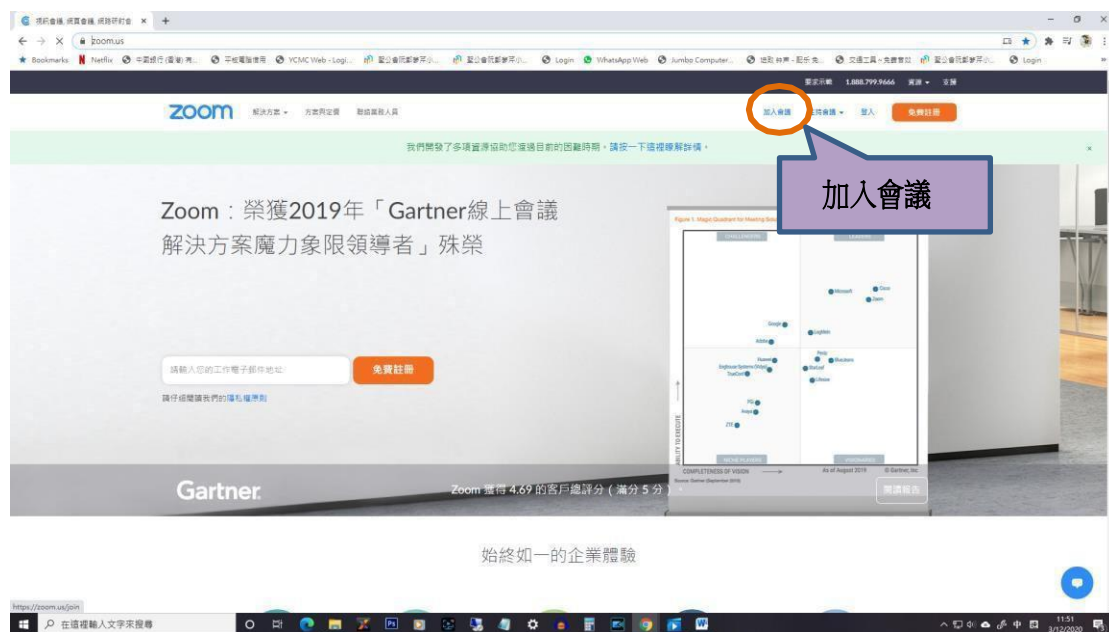

小組	ZOOM ID	ZOOM 連結	密碼
林慧婷姑娘	265 891 8521	https://zoom.us/join/2658918521	請參閱捷家通
張美琪姑娘	265 891 8522	https://zoom.us/join/2658918522	請參閱捷家通
植加愉姑娘	265 891 8523	https://zoom.us/join/2658918523	請參閱捷家通
秦婉儀姑娘	265 891 8524	https://zoom.us/join/2658918524	請參閱捷家通

小組	ZOOM ID	ZOOM 連結	密碼
陳敏儀主任	265 891 8525	https://zoom.us/join/2658918525	請參閱捷家通
鄧翠萍老師	265 891 8526	https://zoom.us/join/2658918526	請參閱捷家通
呂皓天老師	265 891 8527	https://zoom.us/join/2658918527	請參閱捷家通

小組	ZOOM ID	ZOOM 連結	密碼
張鳳珠	265 891 8528	https://zoom.us/join/2658918528	請參閱捷家通
何穎妍	265 891 8529	https://zoom.us/join/2658918529	請參閱捷家通

方法二

1. 利用 chrome 登入 於網頁欄輸入 <https://zoom.us/>

2. 進入網頁後步驟

會出現驗證圖示,只需點選關聯圖片

或會進入等候室，等候老師批准進入課堂

方法三

重新安裝 ZOOM 軟件

以上方法均適用於任何應用工具