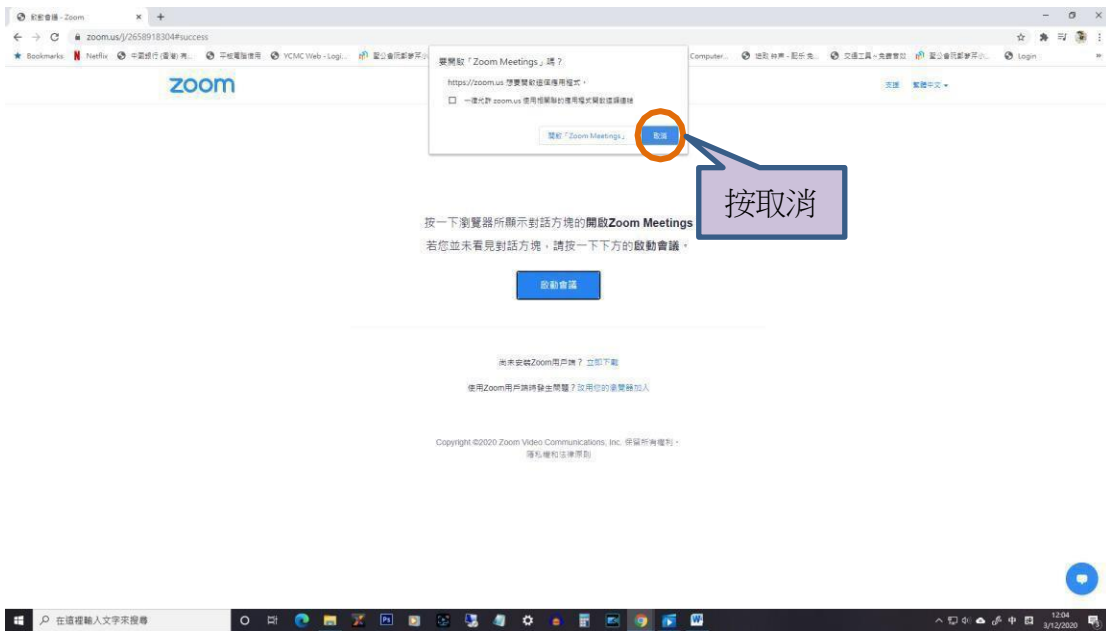

方法二

1. 利用 chrome 登入 於網頁欄輸入 <https://zoom.us/>

2. 進入網頁後步驟

會出現驗證圖示,只需點選關聯圖片

或會進入等候室，等候老師批准進入課堂

方法三

重新安裝 ZOOM 軟件

以上方法均適用於任何應用工具