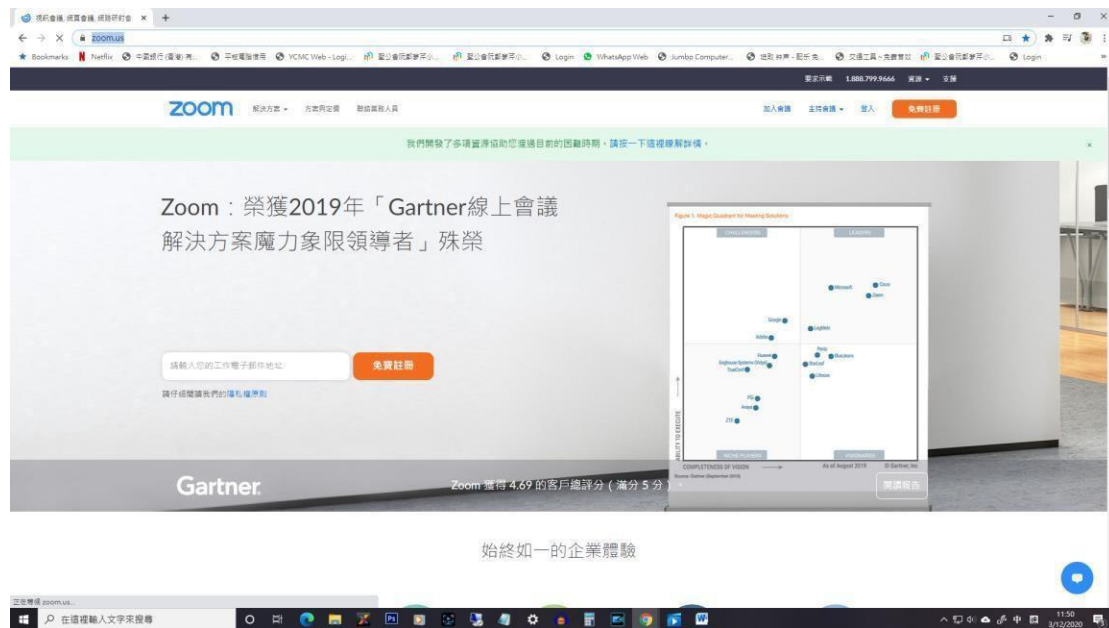

方法二

1. 利用 chrome 登入 於網頁欄輸入 <https://zoom.us/>