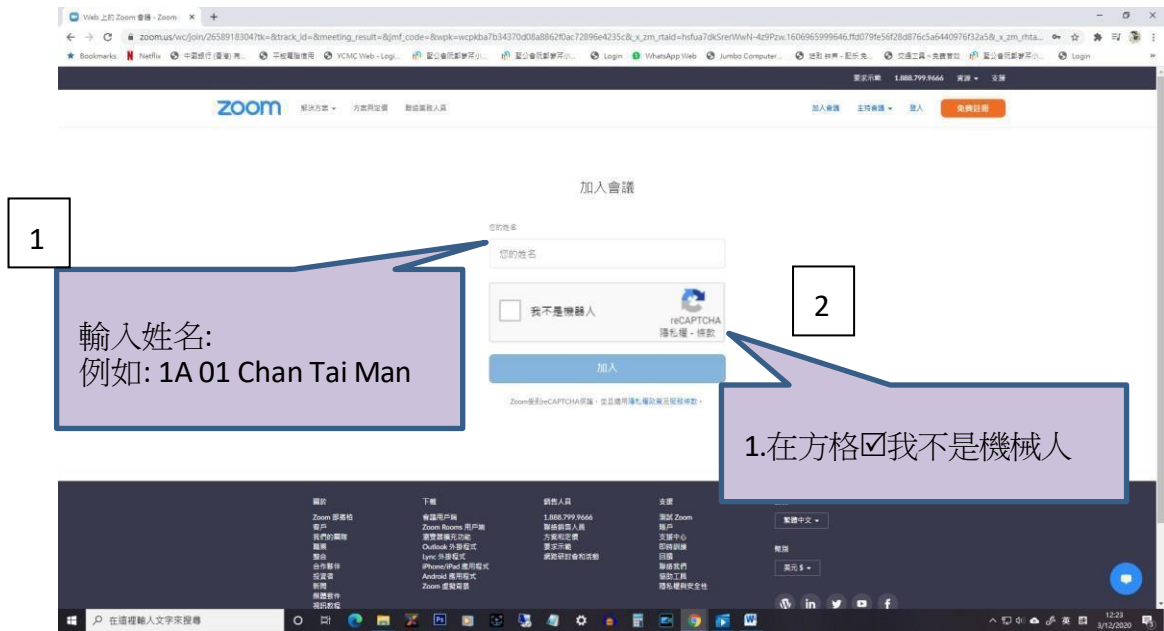

方法二

1. 利用 chrome 登入 於網頁欄輸入 <https://zoom.us/>

2. 進入網頁後步驟

會出現驗證圖示,只需點選關聯圖片

或會進入等候室，等候老師批准進入課堂

方法三

重新安裝 ZOOM 軟件

以上方法均適用於任何應用工具