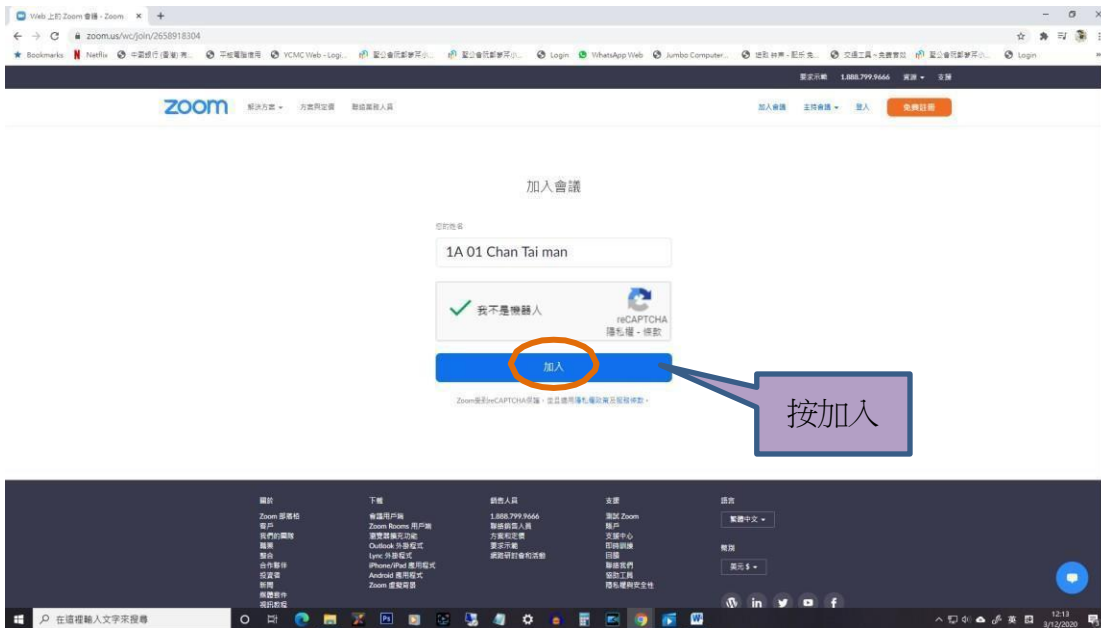

方法二

1. 利用 chrome 登入 於網頁欄輸入 <https://zoom.us/>

2. 進入網頁後步驟

會出現驗證圖示,只需點選關聯圖片

或會進入等候室，等候老師批准進入課堂

方法三

重新安裝 ZOOM 軟件

以上方法均適用於任何應用工具