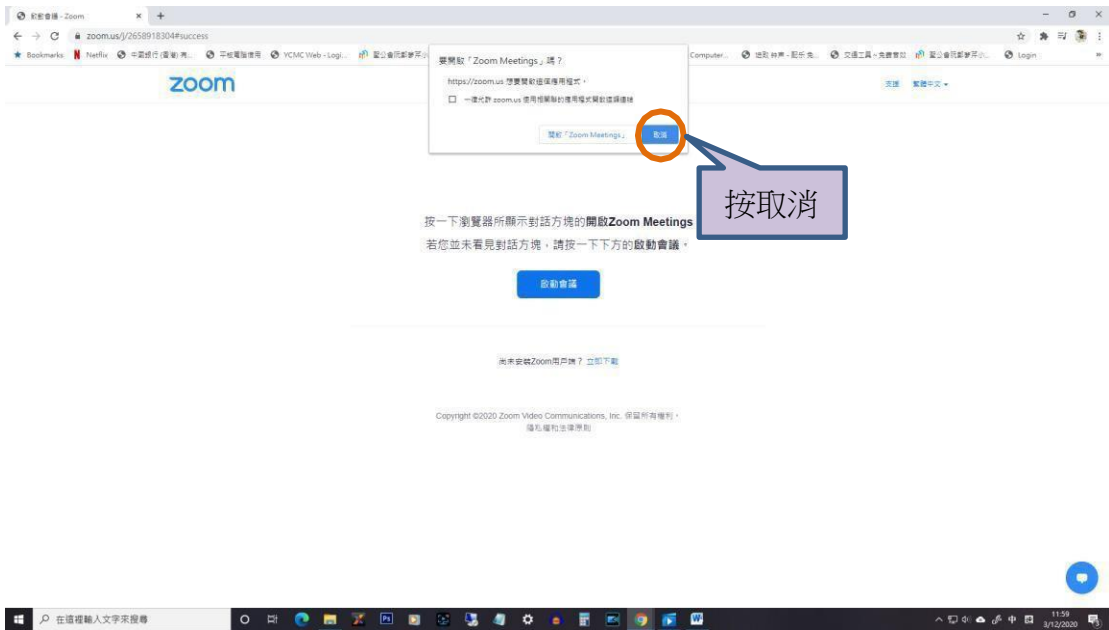

小組	ZOOM ID	ZOOM 連結	密碼
林慧婷姑娘	265 891 8521	https://zoom.us/join/2658918521	請參閱捷家通
張美琪姑娘	265 891 8522	https://zoom.us/join/2658918522	請參閱捷家通
植加愉姑娘	265 891 8523	https://zoom.us/join/2658918523	請參閱捷家通
秦婉儀姑娘	265 891 8524	https://zoom.us/join/2658918524	請參閱捷家通

小組	ZOOM ID	ZOOM 連結	密碼
陳敏儀主任	265 891 8525	https://zoom.us/join/2658918525	請參閱捷家通
鄧翠萍老師	265 891 8526	https://zoom.us/join/2658918526	請參閱捷家通
呂皓天老師	265 891 8527	https://zoom.us/join/2658918527	請參閱捷家通

小組	ZOOM ID	ZOOM 連結	密碼
張鳳珠	265 891 8528	https://zoom.us/join/2658918528	請參閱捷家通
何穎妍	265 891 8529	https://zoom.us/join/2658918529	請參閱捷家通

方法二

1. 利用 chrome 登入 於網頁欄輸入 <https://zoom.us/>

2. 進入網頁後步驟

會出現驗證圖示,只需點選關聯圖片

或會進入等候室，等候老師批准進入課堂

方法三

重新安裝 ZOOM 軟件

以上方法均適用於任何應用工具