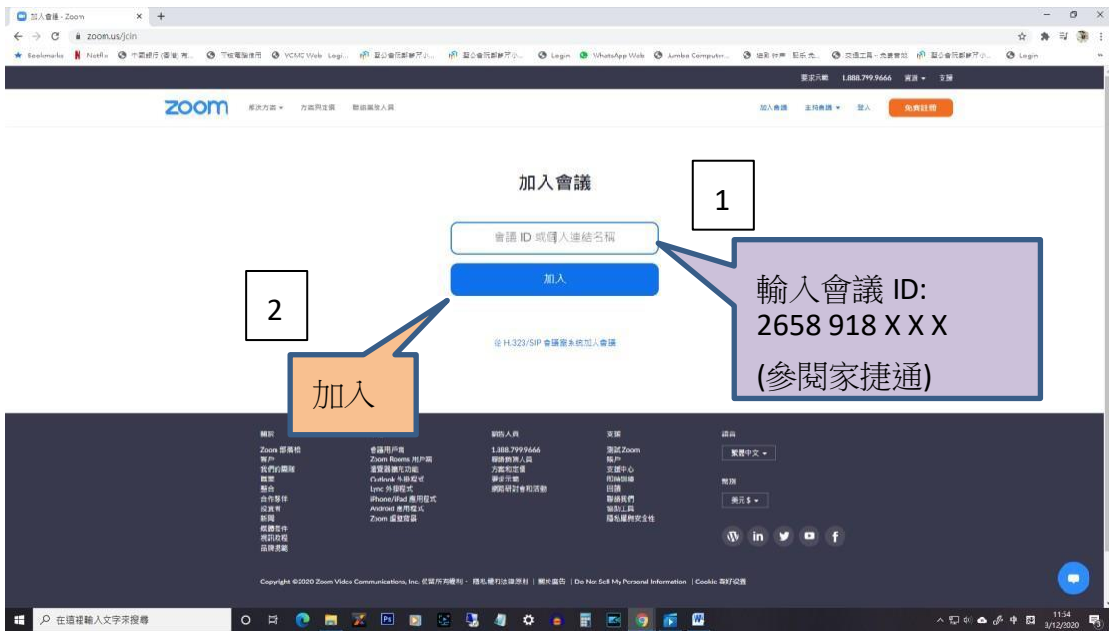

小組	ZOOM ID	ZOOM 連結	密碼
林慧婷姑娘	265 891 8521	https://zoom.us/join/2658918521	請參閱捷家通
張美琪姑娘	265 891 8522	https://zoom.us/join/2658918522	請參閱捷家通
植加愉姑娘	265 891 8523	https://zoom.us/join/2658918523	請參閱捷家通
秦婉儀姑娘	265 891 8524	https://zoom.us/join/2658918524	請參閱捷家通

小組	ZOOM ID	ZOOM 連結	密碼
陳敏儀主任	265 891 8525	https://zoom.us/join/2658918525	請參閱捷家通
鄧翠萍老師	265 891 8526	https://zoom.us/join/2658918526	請參閱捷家通
呂皓天老師	265 891 8527	https://zoom.us/join/2658918527	請參閱捷家通

小組	ZOOM ID	ZOOM 連結	密碼
張鳳珠	265 891 8528	https://zoom.us/join/2658918528	請參閱捷家通
何穎妍	265 891 8529	https://zoom.us/join/2658918529	請參閱捷家通

方法二

1. 利用 chrome 登入 於網頁欄輸入 <https://zoom.us/>

2. 進入網頁後步驟

會出現驗證圖示,只需點選關聯圖片

或會進入等候室，等候老師批准進入課堂

方法三

重新安裝 ZOOM 軟件

以上方法均適用於任何應用工具