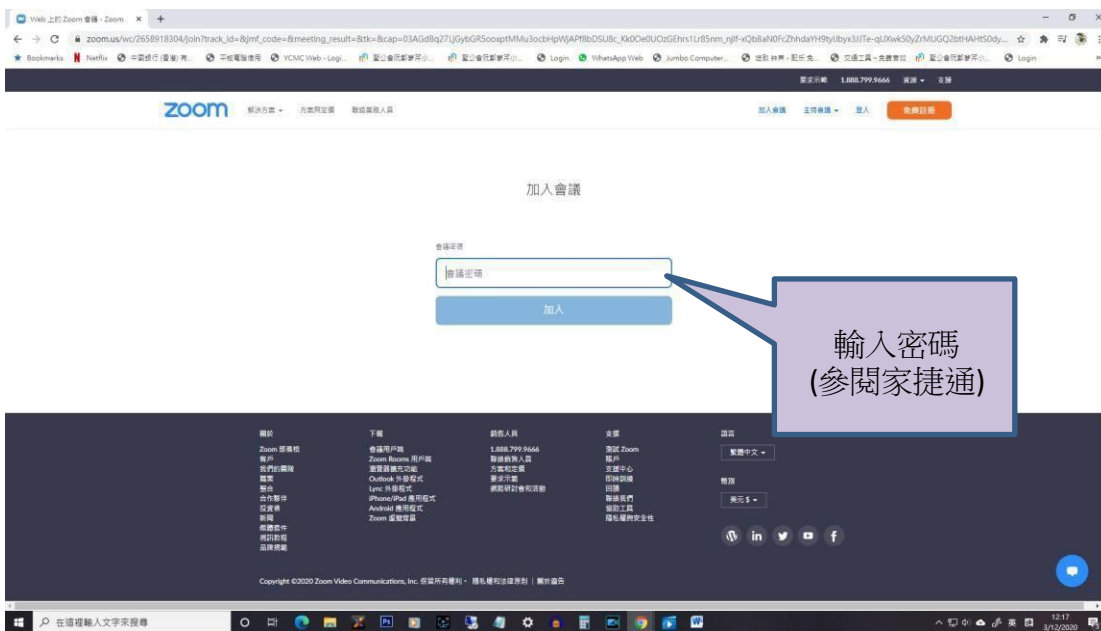

方法二

1. 利用 chrome 登入 於網頁欄輸入 <https://zoom.us/>

2. 進入網頁後步驟

會出現驗證圖示,只需點選關聯圖片

或會進入等候室，等候老師批准進入課堂

方法三

重新安裝 ZOOM 軟件

以上方法均適用於任何應用工具